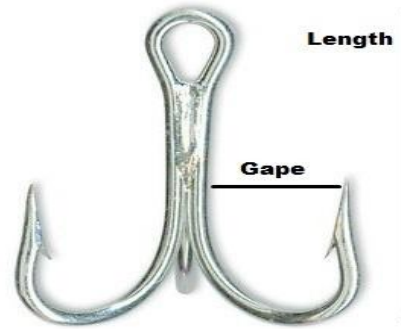

Treble Hooks

Hook Sizing Chart

Sizes are approximate

Length mm / Gape mm

	BKK Fangs	BKK Raptor	BKK GT Rex	Decoy Big Treble	Decoy Y-S81	Decoy Y-S22	Gamakatsu GT Recorder	VMC Kaptain
8					16 / 6			
6					18 / 7			
4		21 / 7			22 / 8			
2		26 / 9			24 / 9			
1		29 / 10			27 / 10			
1/0	34 / 11	34 / 11			30 / 11			30 / 13
2/0	36 / 14	36 / 13				33 / 13		34 / 15
3/0	40 / 15	41 / 14				36 / 14		35 / 17
4/0	48 / 19	45 / 15				40 / 15		38 / 20
5/0	52 / 21	48 / 17	50 / 20			46 / 17	47 / 18	43 / 23
6/0			53 / 22	50 / 20			50 / 20	48 / 26
7/0			56 / 24	55 / 21			57 / 25	
8/0				60 / 22				
10/0				66 / 25				

Plugging Hooks

Length mm / Gape mm

	Suteki PlugTwin	Suteki Crafter						
1/0	44 / 19							
2/0	47 / 20	48 / 20						
3/0	50 / 22	50 / 22						
4/0	54 / 24	56 / 24						
5/0		63 / 30						